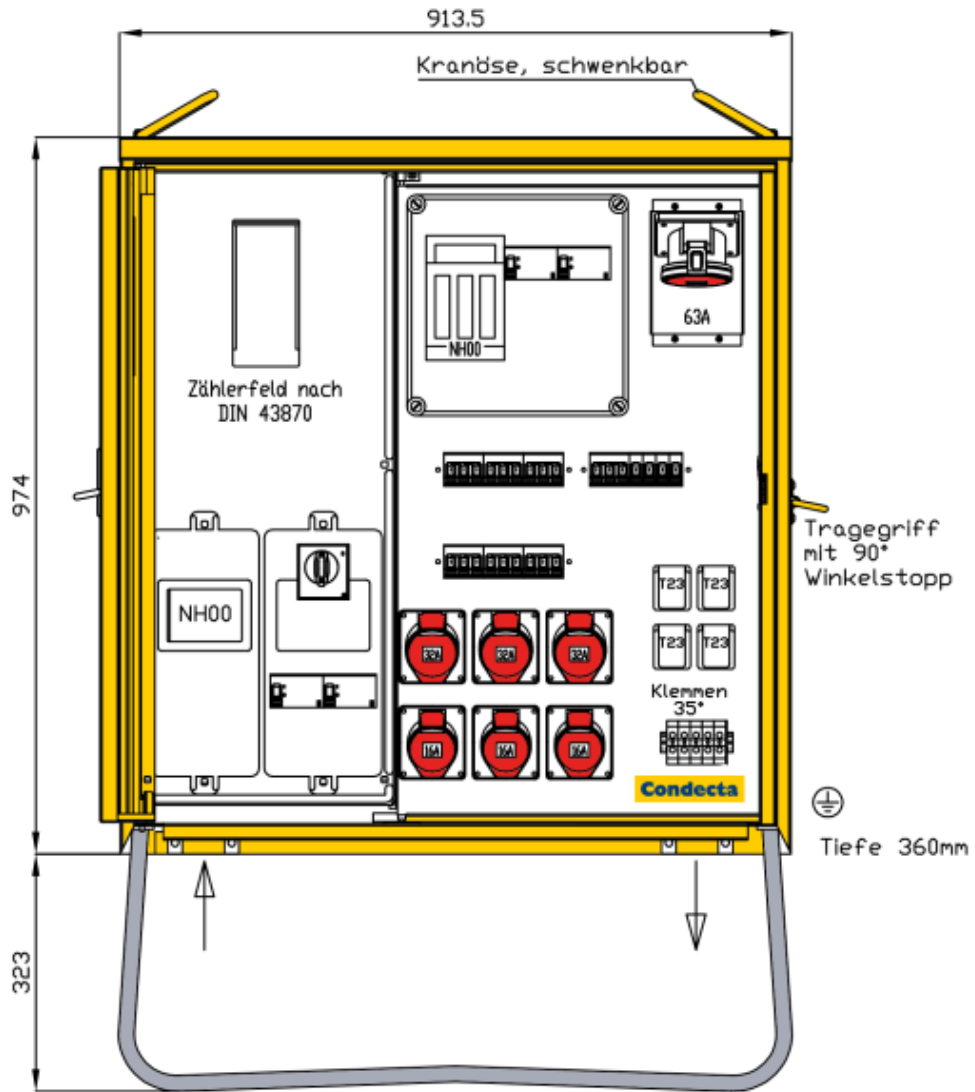

Baustromverteiler Typ AVS 125-CEE-B

Technisches Datenblatt, Stand 18.03.2021

Stahlblechschrank