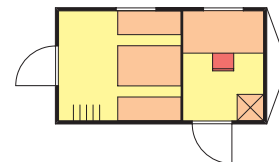

Un ou deux essieu(x)

- Un essieu de 3.00 m jusqu'à 5.00 m
- Deux essieux de 5.00 m jusqu'à 8.00 m
- Largeur 2.20 m ou 2.40 m
- Frein de poussée ou frein pneumatique
- Roulottes spéciales
- Construction stable
- Parfaitement isolée

Revêtement extérieur en tôle d'acier trapézoïdale galvanisée. Peinture extérieure en jaune ou teinte RAL au choix. Construction stable et robuste en bois et acier profilé.

Chassis massif, homologué pour 80 km/h. Toit et parois entièrement isolés. Revêtement intérieur en panneaux d'agglomérés, revêtus des deux côtés. Portes extérieures en acier, galvanisées et peintes. Fenêtres coulissantes en aluminium avec verre de sécurité et volets massifs. Tous les modèles sont homologués.

Bureau/équipe

Equipe/outils