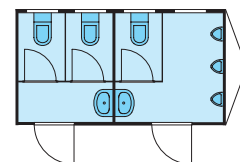

Roulotte sanitaire 4 m

Roulotte sanitaire 6 m