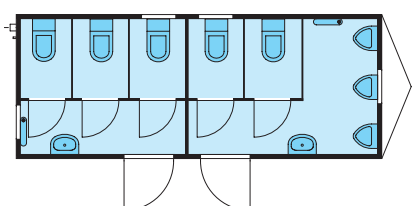

Aménagement selon vos souhaits

Équipement selon vos souhaits pour tous les modèles, par exemple avec:

- Compartiment équipe/bureau
- Compartiment cuisine/lavage/douche
- Compartiment séjour/dortoir
- Compartiment vestiaire

Roulotte sanitaire

Un ou deux essieu(x), dimensions de 3.00 m jusqu'à 8.00 m. Entièrement isolée, avec installation électrique en chauffage.