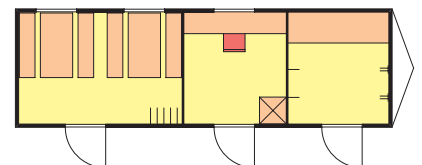

Roulottes de chantier

Beaucoup de possibilités d'aménagements pour compartiment bureau et équipe, par exemple avec tables combinées et vestiaires.

Un ou deux essieu(x)

- Un essieu de 3.00 m jusqu'à 5.00 m
- Deux essieux de 5.00 m jusqu'à 8.00 m
- Largeur 2.20 m ou 2.40 m
- Frein de poussée ou frein pneumatique
- Roulottes spéciales
- Construction stable
- Parfaitement isolée

Revêtement extérieur en tôle d'acier trapézoïdale galvanisée. Peinture extérieure en jaune ou teinte RAL au choix. Construction stable et robuste en bois et acier profilé.

Chassis massif, homologué pour 80 km/h. Toit et parois entièrement isolés. Revêtement intérieur en panneaux d'agglomérés, revêtus des deux côtés. Portes extérieures en acier, galvanisées et peintes. Fenêtres coulissantes en aluminium avec verre de sécurité et volets massifs. Tous les modèles sont homologués.