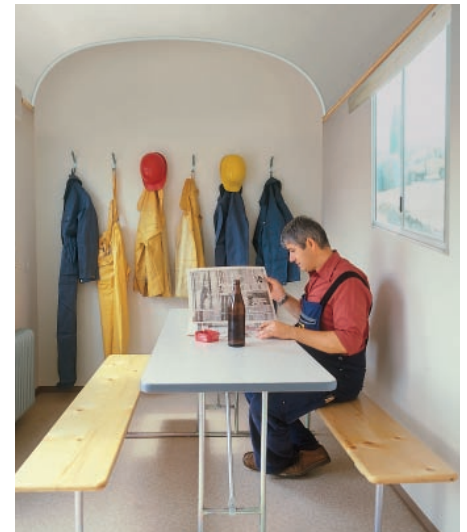

Roulottes de chantier

- Equipement selon vos souhaits
- Un ou deux essieu(x)
- Frein de poussée ou frein pneumatique
- Homologué pour 80 km/h

Roulottes de chantier

Beaucoup de possibilités d'aménagements pour compartiment bureau et équipe, par exemple avec tables combinées et vestiaires.

Un ou deux essieu(x)

- Un essieu de 3.00 m jusqu'à 5.00 m
- Deux essieux de 5.00 m jusqu'à 8.00 m
- Largeur 2.20 m ou 2.40 m
- Frein de poussée ou frein pneumatique
- Roulottes spéciales
- Construction stable
- Parfaitement isolée

Revêtement extérieur en tôle d'acier trapézoïdale galvanisée. Peinture extérieure en jaune ou teinte RAL au choix. Construction stable et robuste en bois et acier profilé.

Chassis massif, homologué pour 80 km/h. Toit et parois entièrement isolés. Revêtement intérieur en panneaux d'agglomérés, revêtus des deux côtés. Portes extérieures en acier, galvanisées et peintes. Fenêtres coulissantes en aluminium avec verre de sécurité et volets massifs. Tous les modèles sont homologués.

Bureau/équipe

Equipe/outils

Equipe/bureau/outils

Compartiment outils avec porte à deux battants pour un stockage sûr et simple de n'importe quels matériaux.

Aménagement selon vos souhaits

Équipement selon vos souhaits pour tous les modèles, par exemple avec: