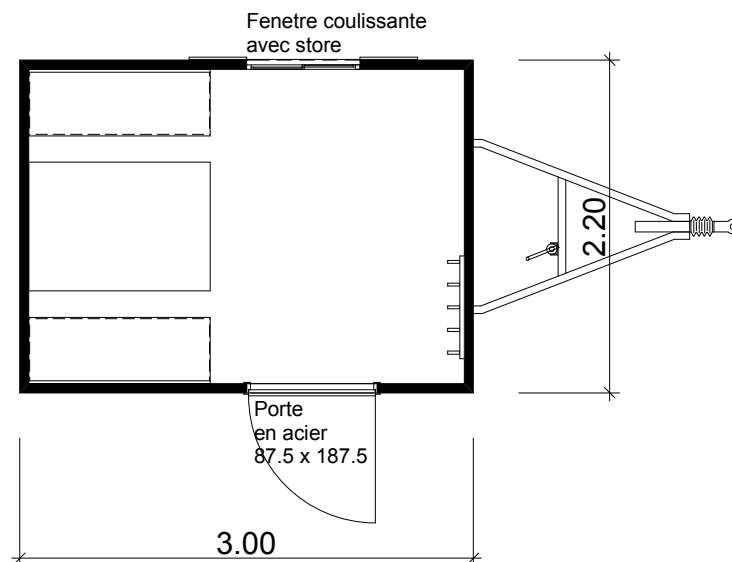

1 Equipe :

Equipement:

Equipe :
2 Bancs de stockage à 120 cm
1 Table 120 cm
1 Crochets à habits

CONDECTA - Roulotte de chantier

Objet: Typ C-300

Plan: Plan

PI-Nr: F-BW-001-A

Echelle: 1:50