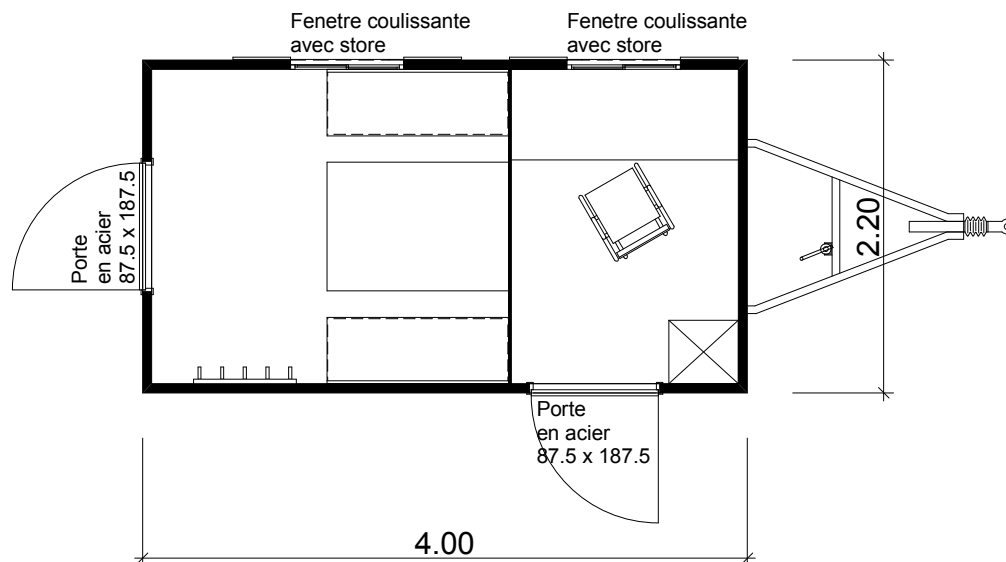

4 Equipe / Bureau :

Equipement:

- Equipe :
2 Bancs de stockage à 120 cm
1 Table 120 cm
1 Crochets à habits
- Bureau :
1 Plateau de travail 150 cm
1 Chaise
1 Armoire vestiaire-dossier, acier

CONDECTA - Roulotte de chantier

Objet: Typ C-400

Plan: Plan

PI-Nr: F-BW-004-A

Echelle: 1:50

Signé: sr

Date: 18.02.14

Rev.-Date:

Sous réserve de modifications techniques