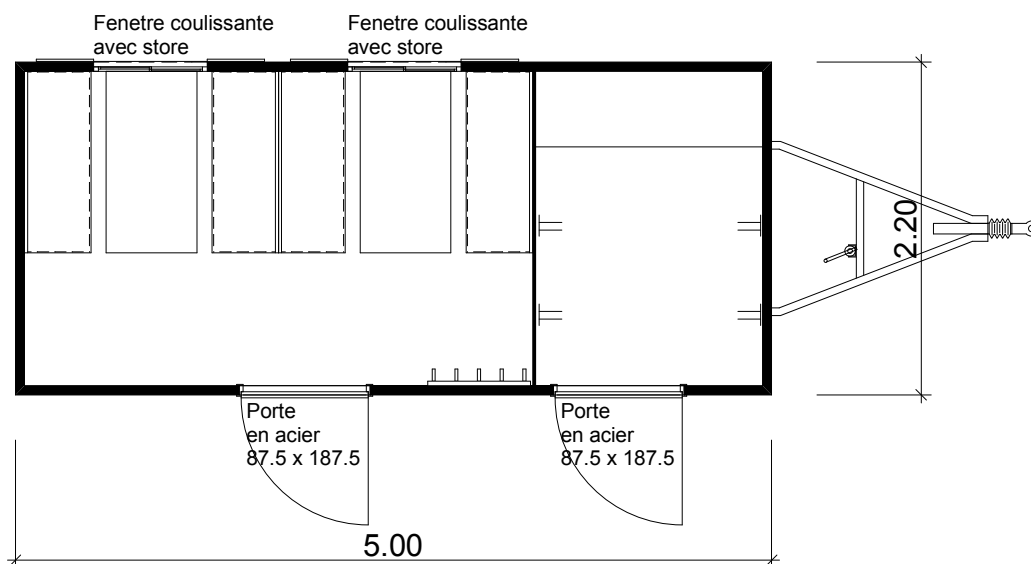

7 Equipe / Outil :

Equipement:

Equipe : 4 Bancs de stockage à 120 cm
 2 Table 120 cm
 1 Crochets à habits

Outil : 1 Etagère à 3 étages 150 cm
 4 Porte-outil

CONDECTA - Roulotte de chantier

Objet: Typ C-500

Plan: Plan

PI-Nr: F-BW-007-A

Echelle: 1:50

Signé: sr

Date: 18.02.14

Rev.-Date:

Sous réserve de modifications techniques

CONDECTA (Romandie) SA
Chemin de la Clopette 30 Tél. +41 (0)21 886 34 00
CH-1040 Echallens Fax +41 (0)21 886 34 10