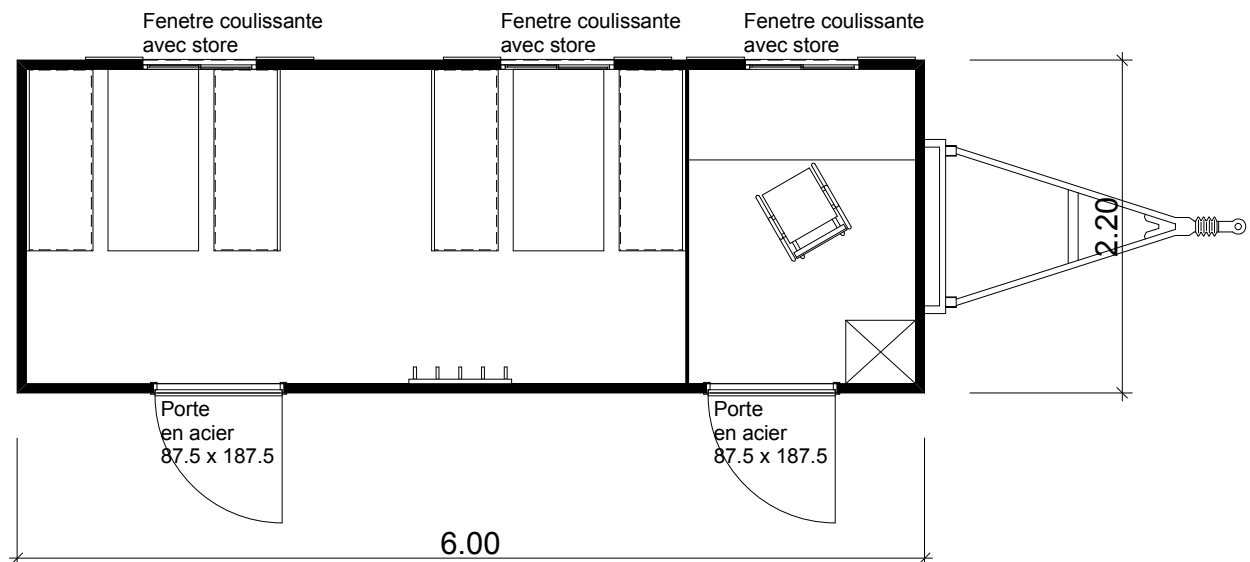

## 8 Equipe / Bureau :

### Equipement:

- Equipe :                    4 Bancs de stockage à 120 cm  
                                  2 Table 120 cm  
                                  1 Crochets à habits
- Bureau :                    1 Plateau de travail 150 cm  
                                  1 Chaise  
                                  1 Armoire vestiaire-dossier, acier

### CONDECTA - Roulotte de chantier

Objet: Typ C-2-600

Plan: Plan

PI-Nr: F-BW-008-A

Echelle: 1:50

Signé: sr

Date: 18.02.14

Rev.-Date: .....