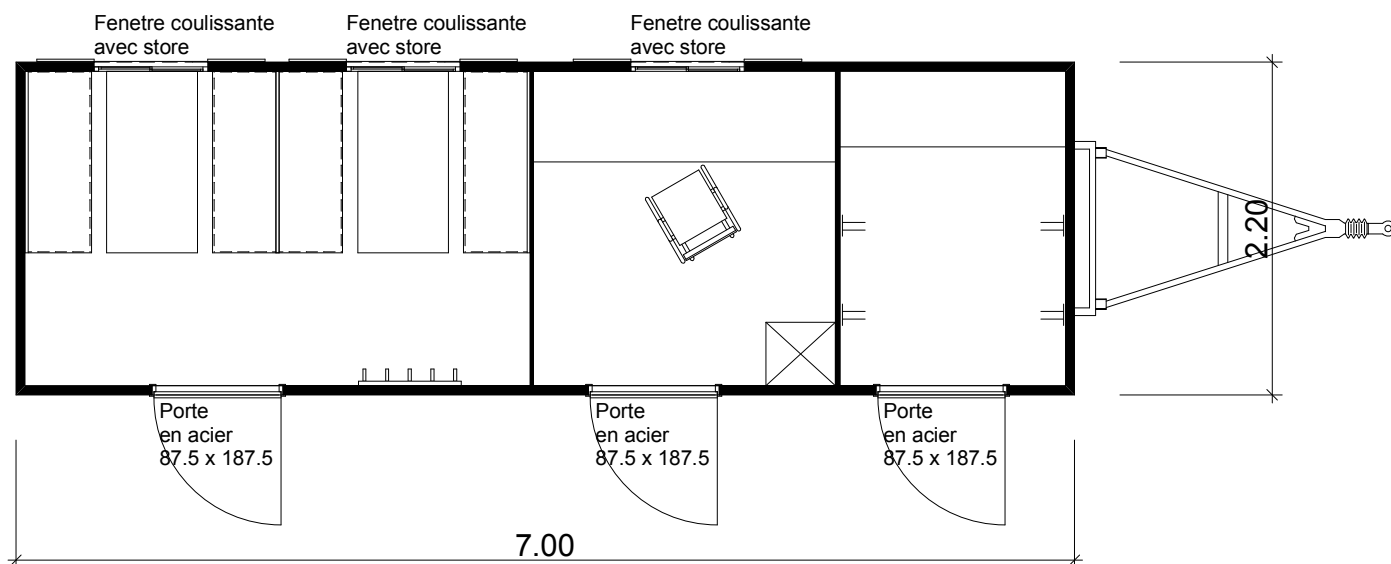

12 Equipe / Bureau / Outil :

Equipement:

- Equipe : 4 Bancs de stockage à 120 cm
 2 Table 120 cm
 1 Crochets à habits
- Bureau : 1 Plateau de travail 200 cm
 1 Chaise
 1 Armoire vestiaire-dossier, acier
- Outil : 1 Etagère à 3 étages
 4 Porte-outil

CONDECTA - Roulotte de chantier

Objet: Typ C-2-700

Plan: Plan

PI-Nr: F-BW-012-A

Echelle: 1:50

Signé: sr

Date: 18.02.14

Rev.-Date: