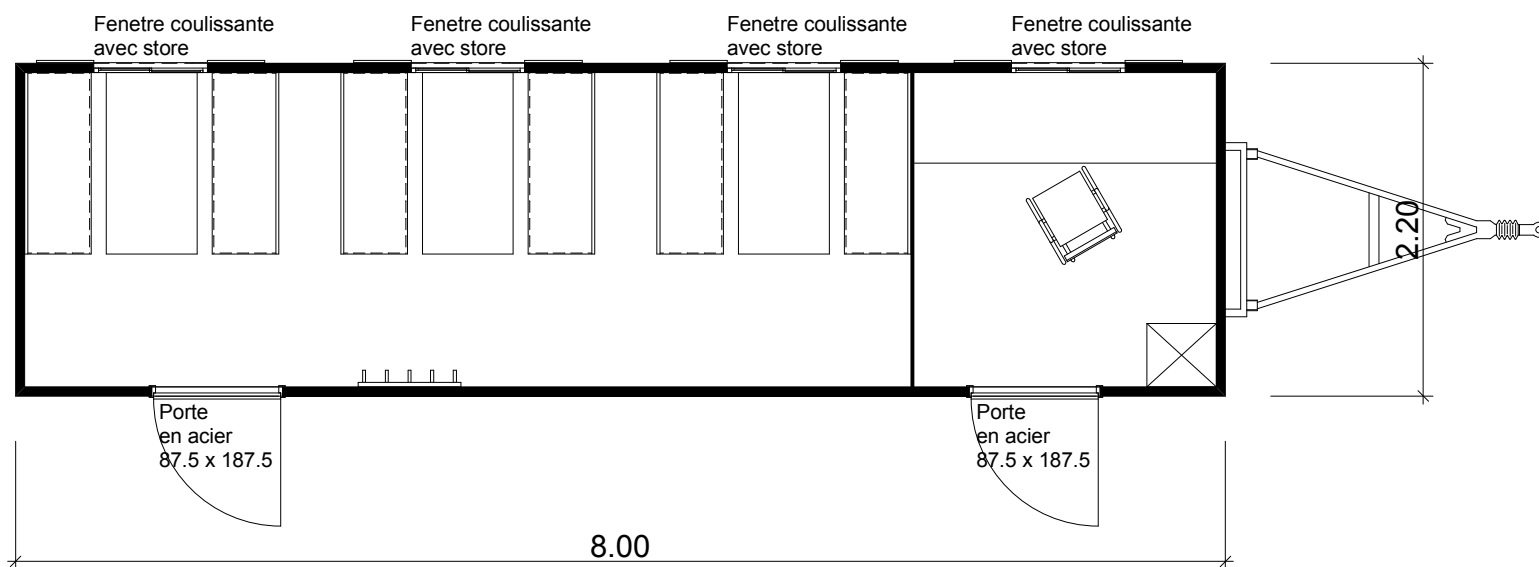

14 Equipe / Bureau :

Equipement:

Equipe :
6 Bancs de stockage à 120 cm
3 Table 120 cm
1 Crochets à habits

Bureau :
1 Plateau de travail 200 cm
1 Chaise
1 Armoire vestiaire-dossier, acier

CONDECTA - Roulotte de chantier

Objet: Typ C-2-800

Plan: Plan

PI-Nr: F-BW-014-A

Echelle: 1:50

Signé: sr

Date: 18.02.14

Rev.-Date:

CONDECTA (Romandie) SA
Chemin de la Clopette 30 Tél. +41 (0)21 886 34 00
CH-1040 Echallens Fax +41 (0)21 886 34 10