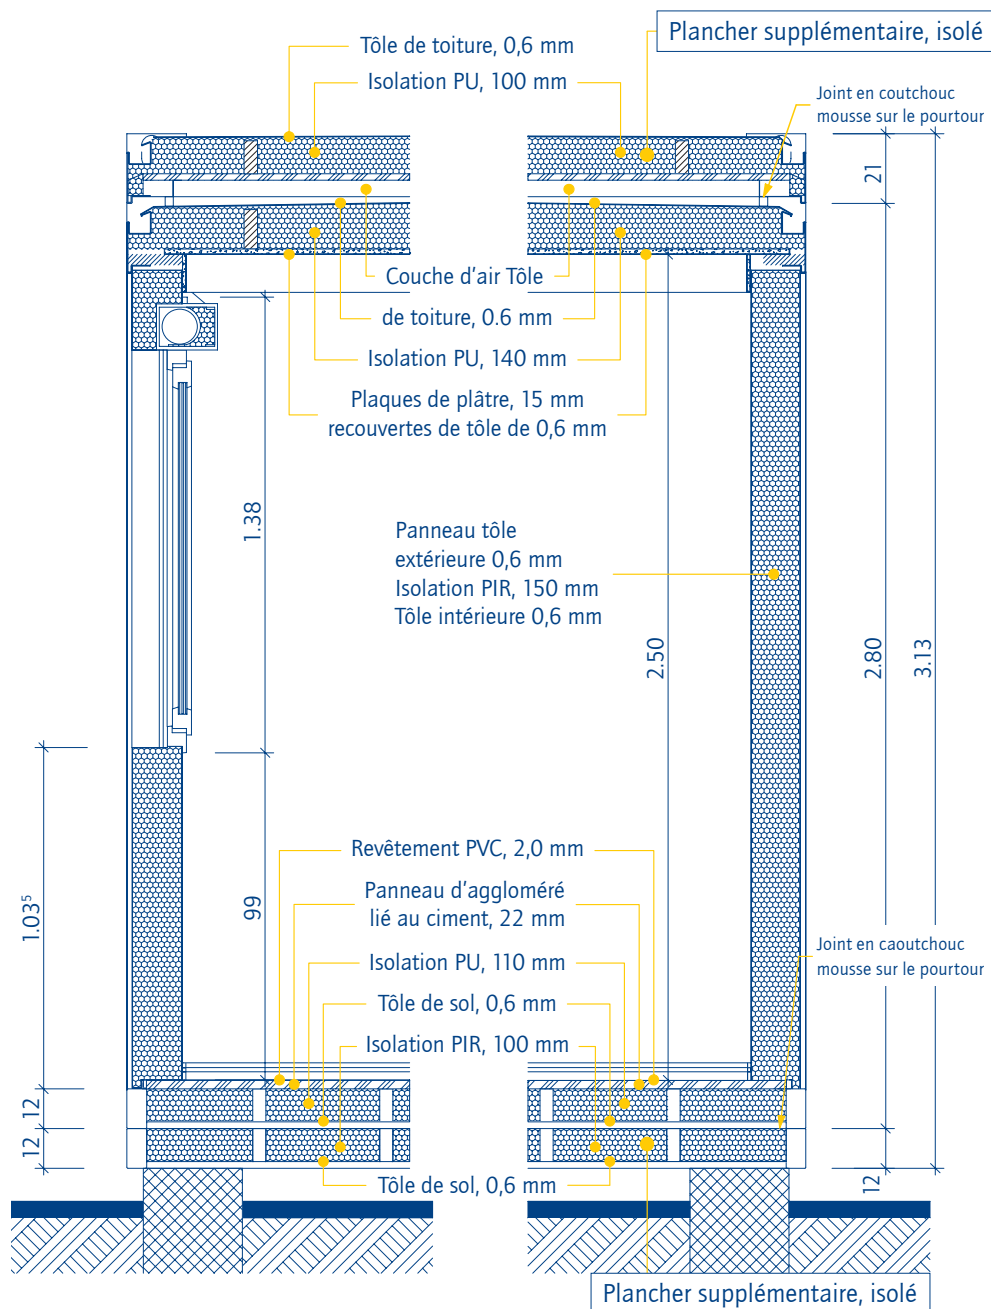

DIMENSIONS DES MODULES

6,05 m x 2,43 m

HAUTEUR SOUS PLAFOND

2,5 m

ISOLATION THERMIQUE ACCRUE

NOS SITES

SITES EN SUISSE

Conducta A G
Stegackerstrasse 6
CH-8409 Winterthur