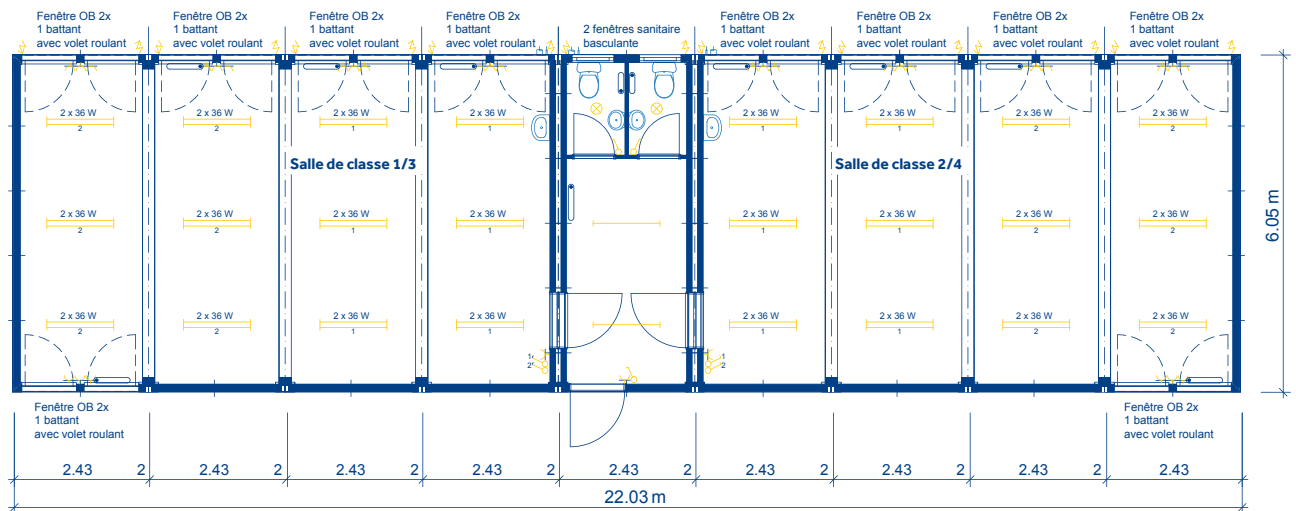

ISOLATION THERMIQUE ACCRUE CONFORMÉMENT AUX PRESCRIPTIONS ÉNERGÉTIQUES

LE RACCORDEMENT DES DIFFÉRENTS MODULES PERMET DE RÉALISER DES BÂTIMENTS DE N'IMPORTE QUELLE DIMENSION.

DIMENSIONS DES MODULES

Longueur	6.05 m
Largeur	2.43 m
Hauteur	2.50 m