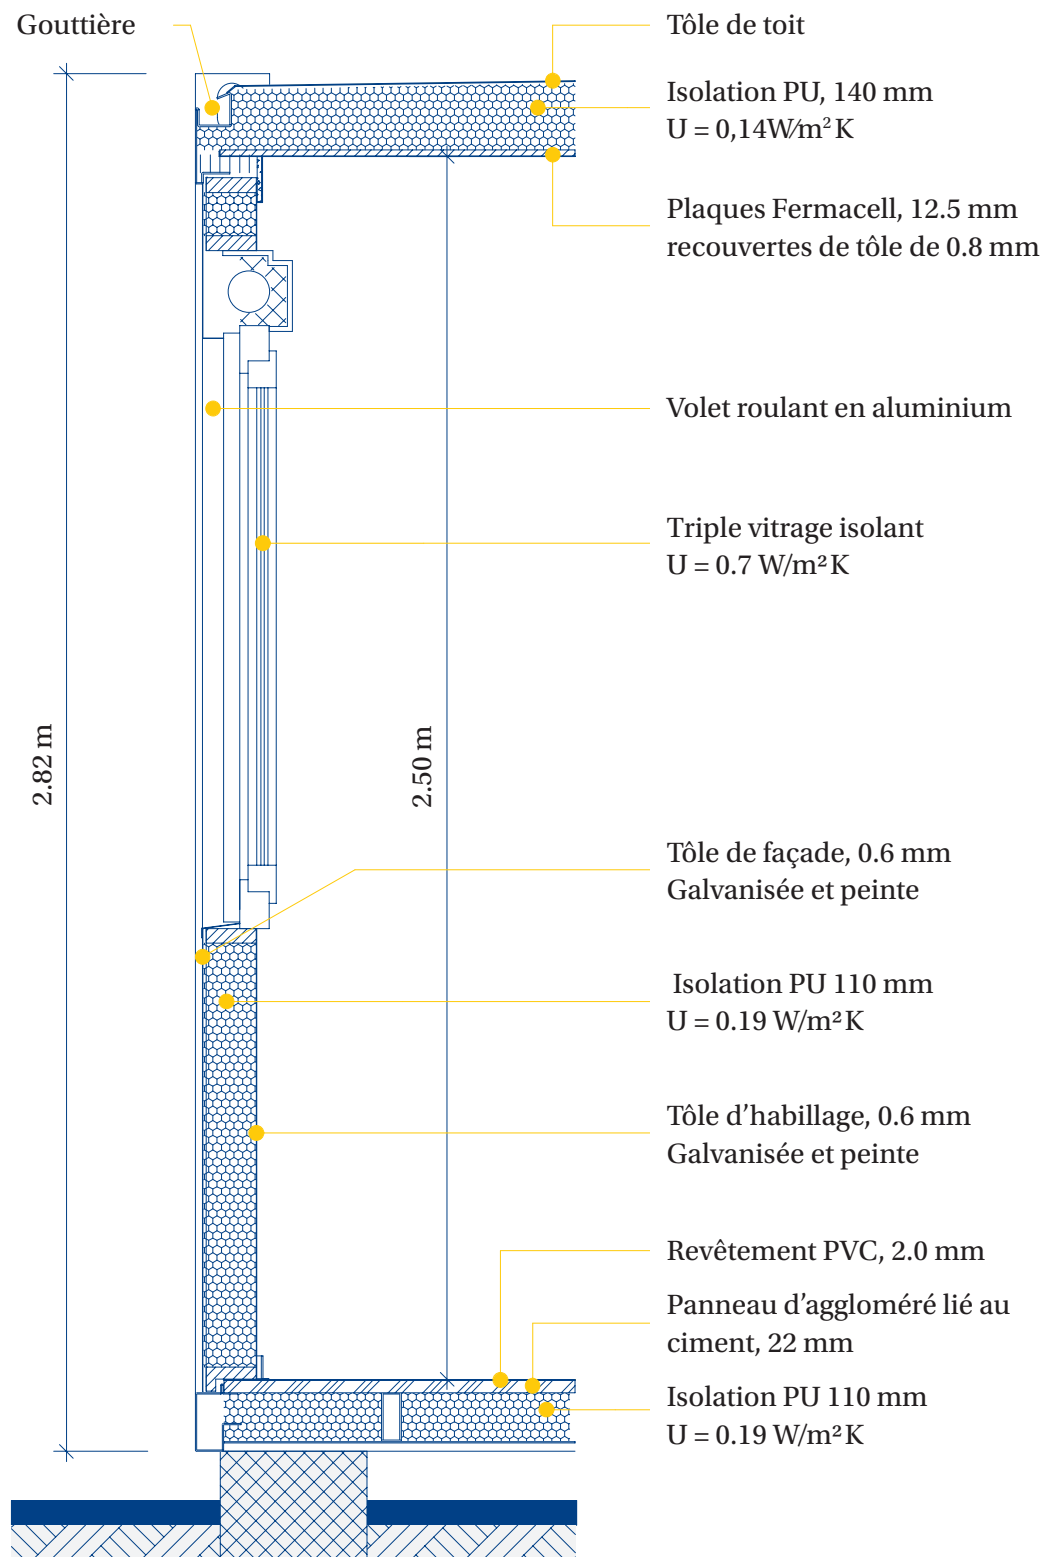

ISOLATION THERMIQUE ACCRUE CONFORMÉMENT AUX PRESCRIPTIONS ÉNERGÉTIQUES

LE RACCORDEMENT DES DIFFÉRENTS MODULES PERMET DE RÉALISER DES BÂTIMENTS DE N'IMPORTE QUELLE DIMENSION.

DIMENSIONS DES MODULES

Longueur	6.05 m
Largeur	2.43 m
Hauteur	2.50 m