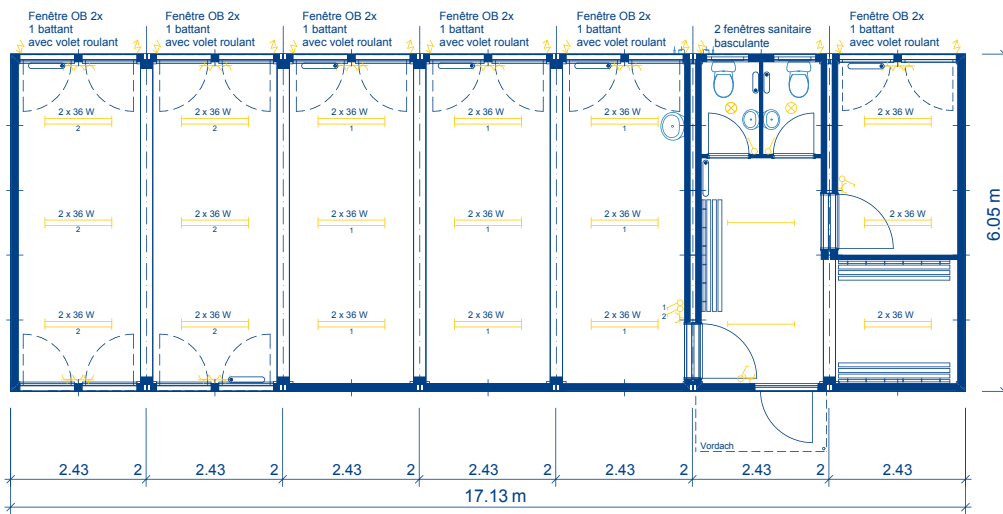

JARDIN D'ENFANTS À UN NIVEAU