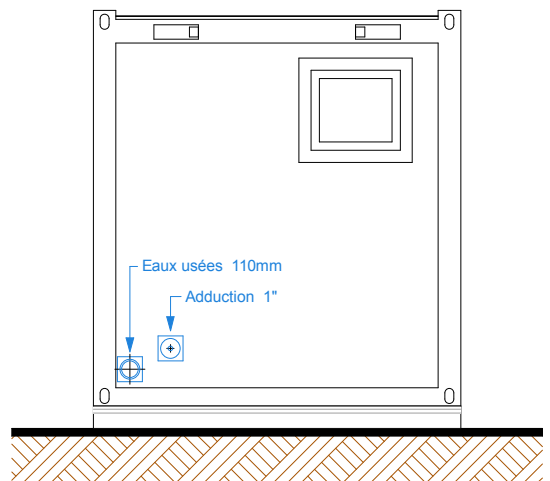

Descriptif: Type AR

Hauteur sous plafond: 2.33 m
 Hauteur totale: 2.60 m

Dimensions extérieures:

au socle: 6.05 x 2.43 m
 au toit: 6.05 x 2.43 m

Isolation:

Paroi: 60 mm laine de verre
 Sol: 60 mm laine de verre
 Toit: 100 mm laine de verre

Couleurs:

Parois: RAL 9010 Blanc pur
 Bandeau supérieur: RAL 5010 Bleu gentiane
 Bandeau inférieur: RAL 9010 Blanc pur
 Bandeau vertical: RAL 9010 Blanc pur

Sous réserve de modifications techniques

CONDECTA - Container sanitaire		
Objet: Container sanitaire TK 620-Femmes		
Plan: Plan et Vues		
PI-Nr: F-San-18-AR-A	Echelle: 1:50	Signé: sr
Date: 10.10.13	Rev.-Date:	
CONDECTA (Romandie) SA Chemin de la Clopette 30 Tél. +41 (0)21 886 34 00 CH-1040 Echallens Fax +41 (0)21 886 34 10		
		Conducta