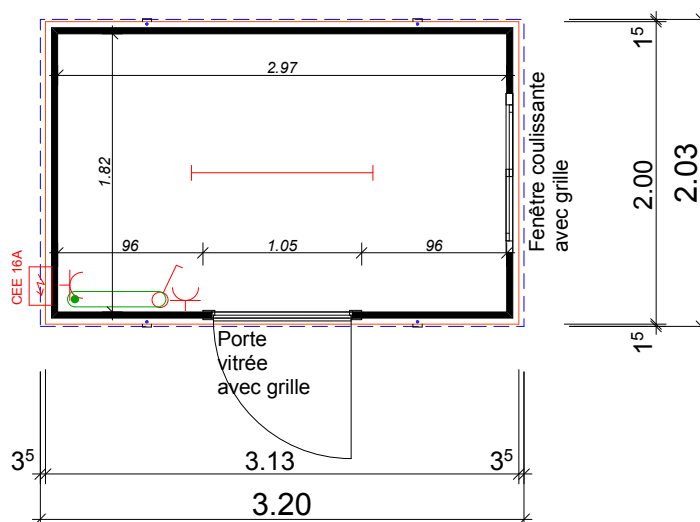

Les dimensions intérieures sont approximatives

Descriptif: Type MB

Hauteur sous plafond: 2.20 m
 Hauteur totale: 2.50 m

Dimensions extérieures:

au socle: 3.13 x 2.00 m
 au toit: 3.20 x 2.03 m

Isolation:

Paroi: 40 mm mousse PU
 Sol: 30 mm Polystyrène expansé +
 19 mm panneau d'agglomérés
 Toit: 30 + 30 mm mousse PU

Couleurs:

Parois: RAL 9002 Blanc gris
 Bandeau supérieur: RAL 9002 Blanc gris
 Bandeau inférieur: RAL 9002 Blanc gris
 Bandeau vertical: RAL 9002 Blanc gris

Sous réserve de modifications techniques

CONDECTA - Container universel

Objet: BC 3020-MB

Plan: Plan et Vues

PI-Nr: F-MB-001-A

Echelle: 1:50

Signé: sr

Date: 04.10.13

Rev.-Date:

CONDECTA (Romandie) SA
 Chemin de la Clopette 30 Tél. +41 (0)21 886 34 00
 CH-1040 Echallens Fax +41 (0)21 886 34 10