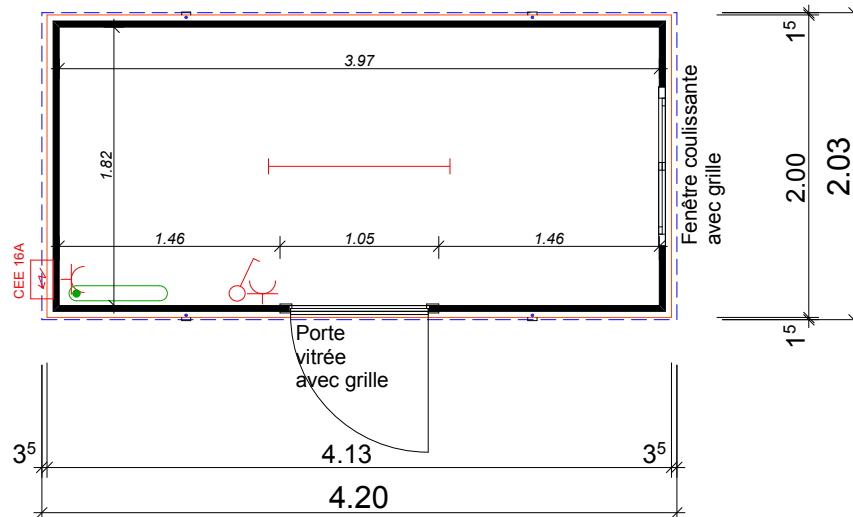

*Les dimensions intérieures sont approximatives*

### Descriptif: Type MB

Hauteur sous plafond: 2.20 m  
Hauteur totale: 2.50 m

#### Dimensions extérieures:

au socle: 4.13 x 2.00 m  
au toit: 4.20 x 2.03 m