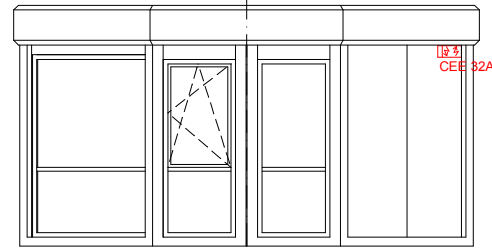

Vue A

Vue B

Vue C

Vue D

Descriptif:

Hauteur sous plafond: 2.50 m
 Hauteur totale: 2.81 m

Dimensions extérieures:

au socle: 6.05 x 6.00 m
 au toit: 6.21 x 6.16 m

Isolation:

Paroi: 58 mm mousse PU
 Sol: 100 mm laine de verre
 100 mm laine de verre +
 Toit: 45 mm mousse PU

Couleurs:

Parois: RAL 9010 Blanc pur
 Bandeau supérieur: RAL 9010 Blanc pur
 Bandeau inférieur: RAL 9010 Blanc pur
 Bandeau vertical: RAL 9010 Blanc pur

Sous réserve de modifications techniques

CONDECTA - Pavillon		
Objet: EXPO-Pavillon 6x6		
Plan: Plan et Vues		
PI-Nr: F-EP-001-A	Echelle: 1:100	Signé: sr
Date: 08.10.13	Rev.-Date:	
CONDECTA (Romandie) SA Chemin de la Clopette 30 Tél. +41 (0)21 886 34 00 CH-1040 Echallens Fax +41 (0)21 886 34 10		
		Conducta