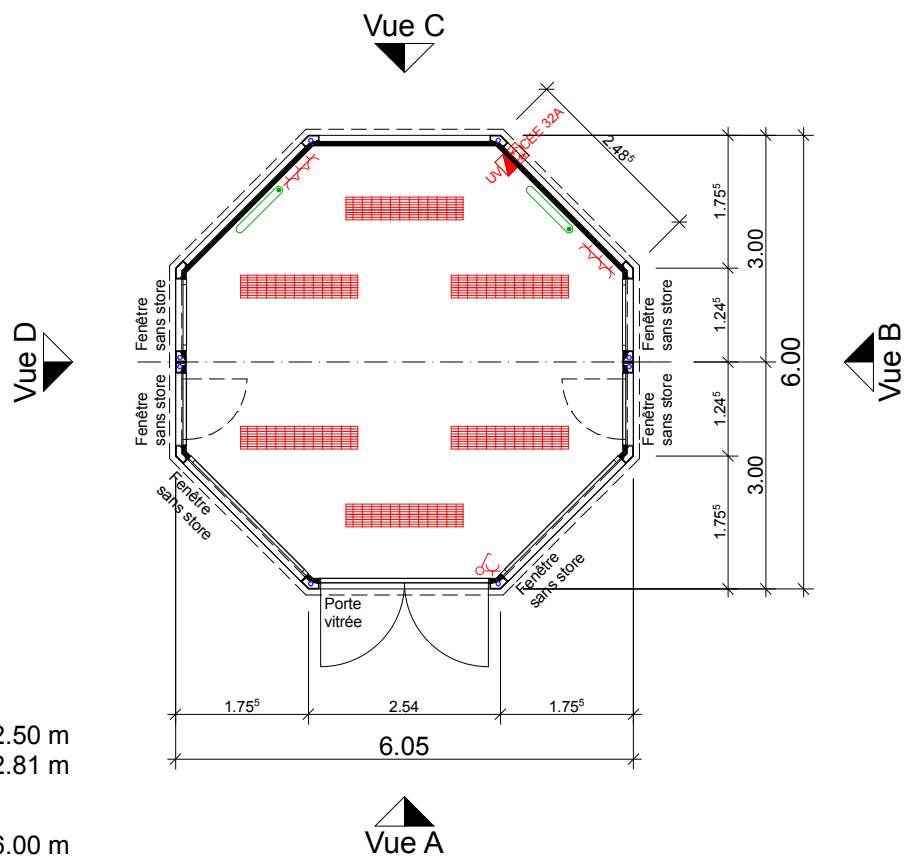

Vue A

Vue B

Vue C

Vue D

Descriptif:

Hauteur sous plafond: 2.50 m
 Hauteur totale: 2.81 m

Dimensions extérieures:

au socle: 6.05 x 6.00 m
 au toit: 6.21 x 6.16 m

Isolation:

Paroi: 58 mm mousse PU
 Sol: 100 mm laine de verre
 100 mm laine de verre +
 Toit: 45 mm mousse PU

Couleurs:

Parois: RAL 9010 Blanc pur
 Bandeau supérieur: RAL 9010 Blanc pur
 Bandeau inférieur: RAL 9010 Blanc pur
 Bandeau vertical: RAL 9010 Blanc pur

Sous réserve de modifications techniques

CONDECTA - Pavillon		
Objet: EXPO-Pavillon 6x6		
Plan: Plan et Vues		
PI-Nr: F-EP-001-A	Echelle: 1:100	Signé: sr
Date: 08.10.13	Rev.-Date:	
CONDECTA (Romandie) SA Chemin de la Clopette 30 Tél. +41 (0)21 886 34 00 CH-1040 Echallens Fax +41 (0)21 886 34 10		
		Conducta