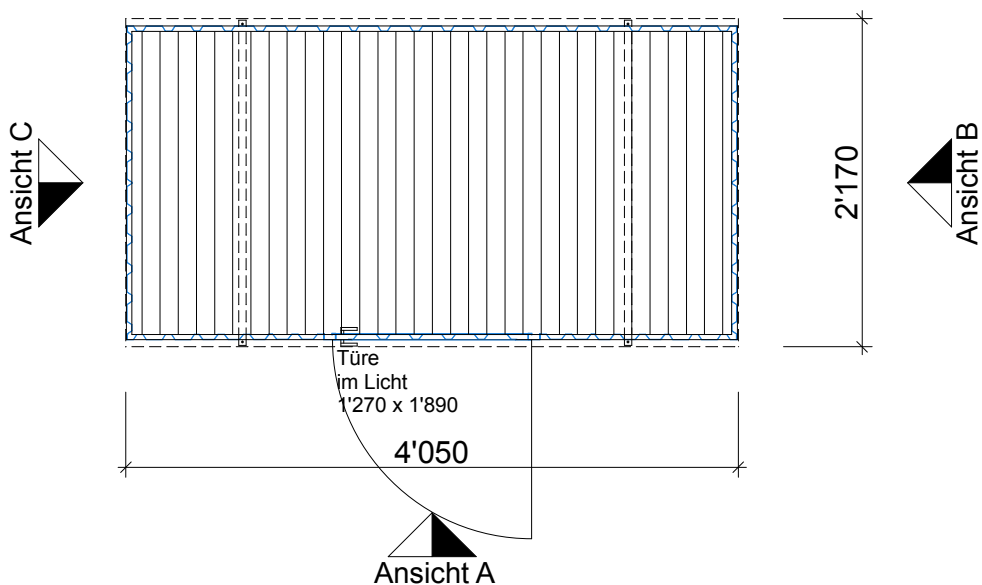

Ansicht B + C

Ansicht A

Abmessungen :

Aussen : 4'050 x 2'170 x 2'170 mm

Innen : 3'970 x 2'000 x 2'000 mm

Gewicht : ca. 600 kg

Türeinstieg : X = 220 mm

Technische Änderungen vorbehalten

Kunde: CONDECTA - Materialcontainer

Objekt: MC 4022/3000 L

Plan: Grundriss und Ansicht

PI-Nr: MC-004-A

Mst: 1:50

Gez:cw

Datum: 17.06.09

Rev.-Datum: