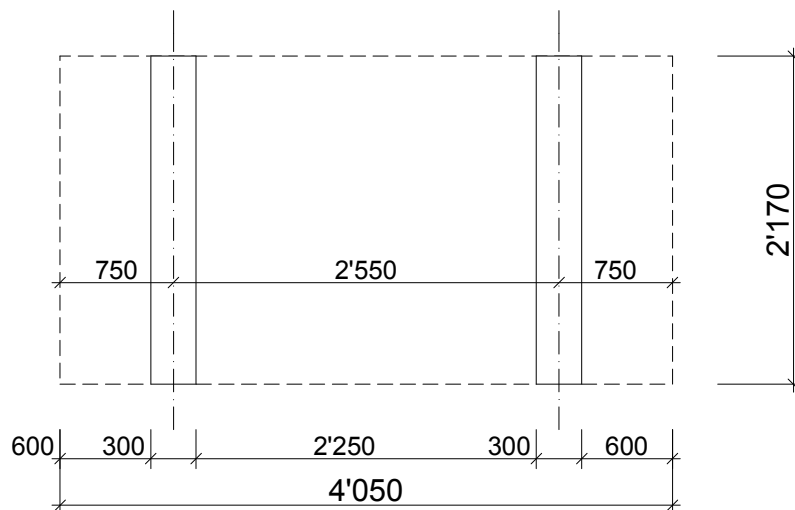

Ansicht B + C

Ansicht A

Abmessungen :

Aussen : 4'050 x 2'170 x 2'170 mm

Innen : 3'970 x 2'000 x 2'000 mm

Gewicht : ca. 600 kg

Türeinstieg : X = 220 mm

Technische Änderungen vorbehalten

Kunde: CONDECTA - Materialcontainer

Objekt: MC 4022/3000 L

Plan: Grundriss und Ansicht

PI-Nr: MC-004-A

Mst: 1:50

Gez:cw

Datum: 17.06.09

Rev.-Datum: