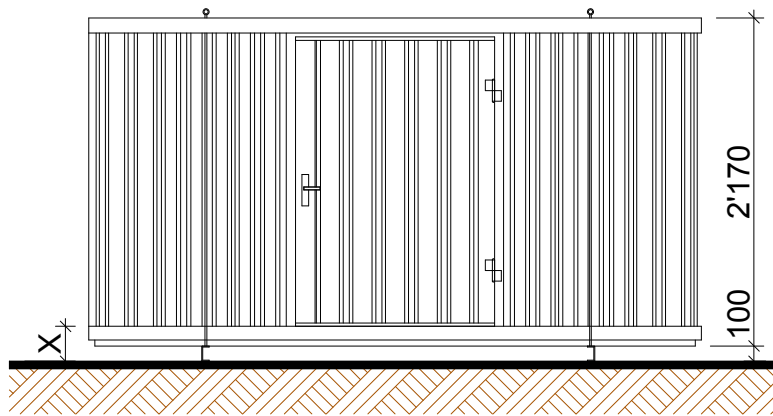

Ansicht B + C

Ansicht A

Abmessungen :

Aussen : 4'050 x 2'170 x 2'170 mm

Innen : 3'970 x 2'000 x 2'000 mm

Gewicht : ca. 600 kg

Türeinstieg : X = 220 mm

Technische Änderungen vorbehalten

Kunde: CONDECTA - Materialcontainer

Objekt: MC 4022/3000 L

Plan: Grundriss und Ansicht

PI-Nr: MC-004-A

Mst: 1:50

Gez:cw

Datum: 17.06.09

Rev.-Datum: