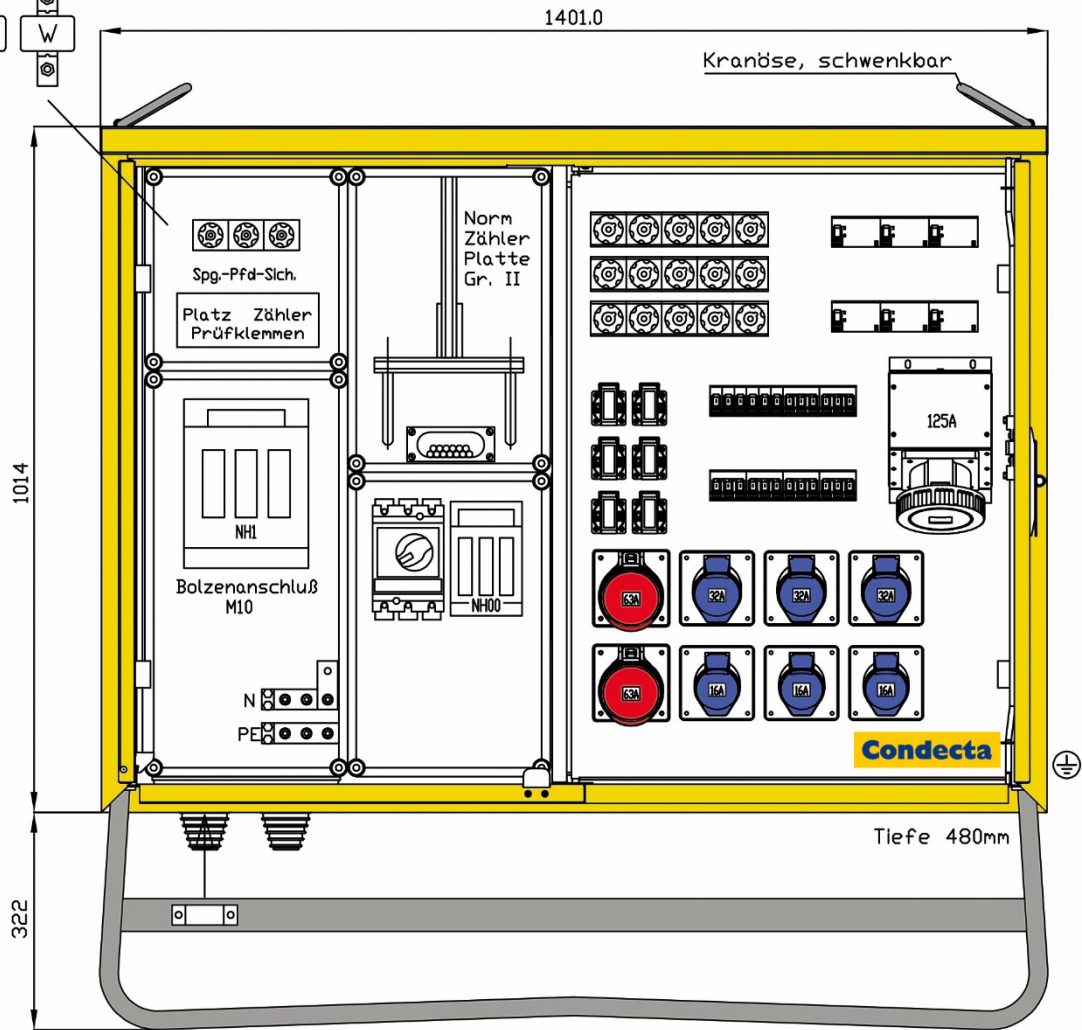

Baustromverteiler Typ AVSW 160-CEE-2B

Technisches Datenblatt, Stand 26.04.2022

Anschluss-Verteiler nach EN 61439-4

Wandler unten
im Gehäuse

Stahlblechschrank