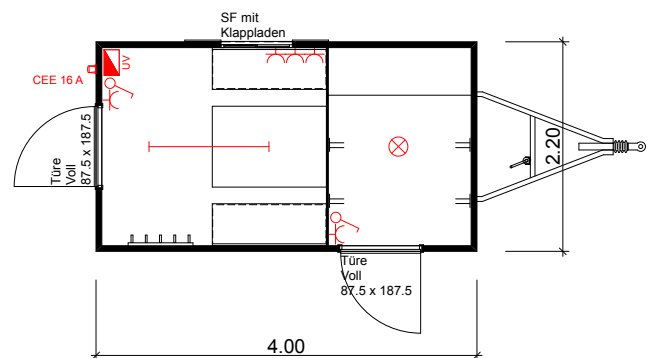

Baustellenwagen 4m, .BW-400X

Kontaktieren Sie uns.
Jetzt QR-Code scannen/klicken und
den für Sie zuständigen Conducta
Fachberater finden.