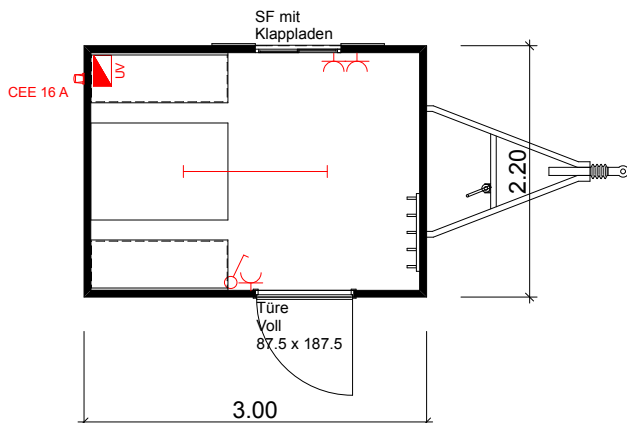

PLANSKIZZEN

Baustellenwagen 3m, .BW-300X