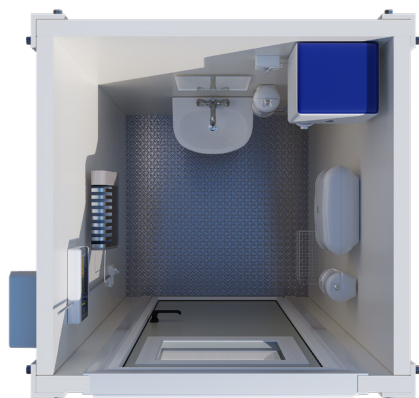

Lavabocontainer

Lavabocontainer Typ TK 11-Camp

Ideal für den Einsatz auf kleinen bis mittleren Baustellen oder als temporäre Sanitärräume bei Mehrfamilienhaus-Umbauten. Wir haben diverse Standardtypen zur Miete im Sortiment und produzieren auf Wunsch aber auch Sonderausführungen für spezielle Einsatzzwecke.

- Aussenverkleidung mit Blech verzinkt und lackiert
- Komplett wärmeisoliert, mit abwaschbarer Innenverkleidung
- Stahltüre mit Zylinderschloss und Sanitärerfenster

Einrichtung:

- 1 Waschbecken mit Kalt- und Warm-Wasserhahn und Spiegel
- 1 Seifenspender
- 1 Handtuchspender
- 1 Desinfektionsspender
- 1 Abfallbehälter
- 1 Frostwächter 500 Watt
- Druckwasser- und Abwasseranschluss
- Elektro-Installation 220 V
- Übertischboiler 10 l