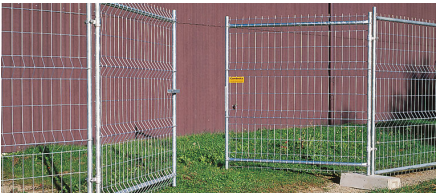

Mobilzaunplatte

Abgerundet, 500 × 700 mm, inklusive Einsteckhülsen

Bodenplatte mit 2 Einsteckhülsen

Für den ortsfesten Einbau bei festem Untergrund

Erdhülse spezial

Länge 60 cm, mit zwei Einsteckhülsen

Drehgelenk

Verwandelt mit Drehtorlaufing jedes Element in ein schwenkbare Tor

Drehtorlaufing

Verwandelt jedes Element mit Drehgelenk in ein schwenkbare Tor

Laufrad

Wandelt in Kombination mit einem Drehgelenk jedes Element in ein Tor um

Verbindungsschelle

Zusätzliche Absicherung für alle Zaunsysteme

Türe

Einflügel-Türelement zum Einhängen, Breite: 1.20 m

Doppelflügeltore

Durchgangsbreite 3.6 m, erlaubt bequemes Ein- und Ausfahren von LKWs, einfaches Verbindungssystem, schnelle Montage und Demontage

Sichtschutzplane

Sichtschutz für Baustellen und Veranstaltungen, Befestigung mit Kabelbindern, Höhe: 1.75 m, Breite: 3.5 m oder 20.0 m, auf Wunsch mit Werbeaufdruck

Lager-Barelle Standard

Für die Lagerung der Zaunelemente