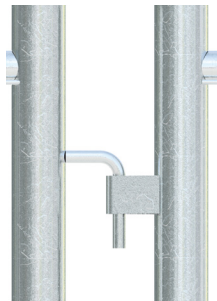

Typ Flach

Der flexibel einsetzbare Mobilzaun mit vielen Aufbauvarianten.
Für temporäre und dauerhafte Einzäunungen.

Nur Kauf

Eigenschaften

Zaunhöhe	200 cm
Pfostenabstand	ca. 350 cm
Pfosten-ø	42 mm
Maschenweite	80 x 200 mm
Draht-ø horizontal	4.0 mm
Draht-ø vertikal	4.0 mm
Oberfläche	feuerverzinkt
Gewicht pro Element	ca. 24 kg

Typ Flach Eco

Der Flexible in leichterer Bauweise mit grösserer Maschenweite.
Perfekt für temporäre Bauabschränkungen.

Nur Kauf

Eigenschaften

Zaunhöhe	200 cm
Pfostenabstand	ca. 350 cm
Pfosten-ø	42.4 mm
Maschenweite	100 x 300 mm
Draht-ø horizontal	4.0 mm
Draht-ø vertikal	3.5 mm
Oberfläche	feuerverzinkt
Gewicht pro Element	ca. 19 kg

Typ Maxi

Der extra hohe und extra sichere Mobilzaun.
Maximaler Schutz für noch mehr Sicherheit.

Nur Kauf

Eigenschaften

Zaunhöhe	245 cm
Pfostenabstand	ca. 350 cm
Pfosten-ø	42 mm
Maschenweite	50 x 300 mm
Draht-ø horizontal	4.0 mm
Draht-ø vertikal	4.0 mm
Oberfläche	feuerverzinkt
Gewicht pro Element	ca. 32 kg

Typ Absperrgitter

Das leichte Gitter für Abtrennungen und Besucherleitsysteme.
Für den temporären Einsatz an Veranstaltungen.

Kauf oder Miete

Eigenschaften

Gitterhöhe	110 cm
Gitterbreite	ca. 250 cm
Rahmenrohr-ø	38.5 x 1.5 mm
Füllstab-ø	16 mm
Oberfläche	feuerverzinkt
Gewicht pro Element	ca. 27 kg