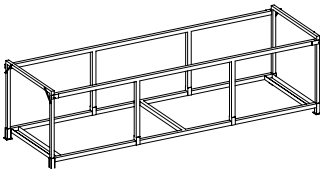

Verbindungsschelle

Zusätzliche Absicherung für alle Zaunsysteme

Türe

Einflügel-Türelement zum Einhängen, Breite: 1.20 m

Doppelflügeltore

Durchgangsbreite 3.6 m, erlaubt bequemes Ein- und Ausfahren von LKWs, einfaches Verbindungssystem, schnelle Montage und Demontage

Sichtschutzplane

Sichtschutz für Baustellen und Veranstaltungen, Befestigung mit Kabelbindern, Höhe: 1.75 m, Breite: 3.5 m oder 20.0 m, auf Wunsch mit Werbeaufdruck

Lager-Barelle Standard

Für die Lagerung der Zaunelemente