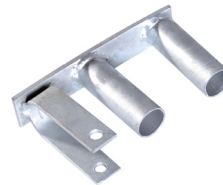

Zubehör

Betonfuss

Aus Kiesbeton für alle Mobilzauntypen mit sechs Löchern und eingegossenen Handgriffen.
Gewicht: 33 kg

Recyclingfuss

Recycling-Kunststoff mit vier Löchern und einem zusätzlichen Vierkantloch, bruchsicher und standfest durch modernste Verdichtungstechnik. Gewicht: 30 kg

Mobilzaunplatte

Abgerundet, 500 × 700 mm, inklusive Einsteckhülsen

Bodenplatte mit 2 Einsteckhülsen

Für den ortsfesten Einbau bei festem Untergrund

Erdhülse spezial

Länge 60 cm, mit zwei Einsteckhülsen

Drehgelenk

Verwandelt mit Drehtorlaufing jedes Element in ein schwenkbare Tor

Drehtorlaufing

Verwandelt jedes Element mit Drehgelenk in ein schwenkbare Tor

Laufrad

Wandelt in Kombination mit einem Drehgelenk jedes Element in ein Tor um

Verbindungsschelle

Zusätzliche Absicherung für alle Zaunsysteme

Türe

Einflügel-Türelement zum Einhängen, Breite: 1.20 m

Doppelflügeltore

Durchgangsbreite 3.6 m, erlaubt bequemes Ein- und Ausfahren von LKWs, einfaches Verbindungssystem, schnelle Montage und Demontage