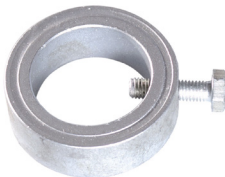

Zubehör

Betonfuss

Aus Kiesbeton für alle Mobilzauntypen mit sechs Löchern und eingegossenen Handgriffen.
Gewicht: 33 kg

Recyclingfuss

Recycling-Kunststoff mit vier Löchern und einem zusätzlichen Vierkantloch, bruchsicher und standfest durch modernste Verdichtungstechnik. Gewicht: 30 kg

Mobilzaunplatte

Abgerundet, 500 × 700 mm, inklusive Einsteckhülsen

Bodenplatte mit 2 Einsteckhülsen

Für den ortsfesten Einbau bei festem Untergrund

Erdhülse spezial

Länge 60 cm, mit zwei Einsteckhülsen

Drehgelenk

Verwandelt mit Drehtorlaufing jedes Element in ein schwenkbare Tor

Drehtorlaufing

Verwandelt jedes Element mit Drehgelenk in ein schwenkbare Tor

Laufrad

Wandelt in Kombination mit einem Drehgelenk jedes Element in ein Tor um

Verbindungsschelle

Zusätzliche Absicherung für alle Zaunsysteme

Türe

Einflügel-Türelement zum Einhängen, Breite: 1.20 m

Doppelflügeltore

Durchgangsbreite 3.6 m, erlaubt bequemes Ein- und Ausfahren von LKWs, einfaches Verbindungssystem, schnelle Montage und Demontage