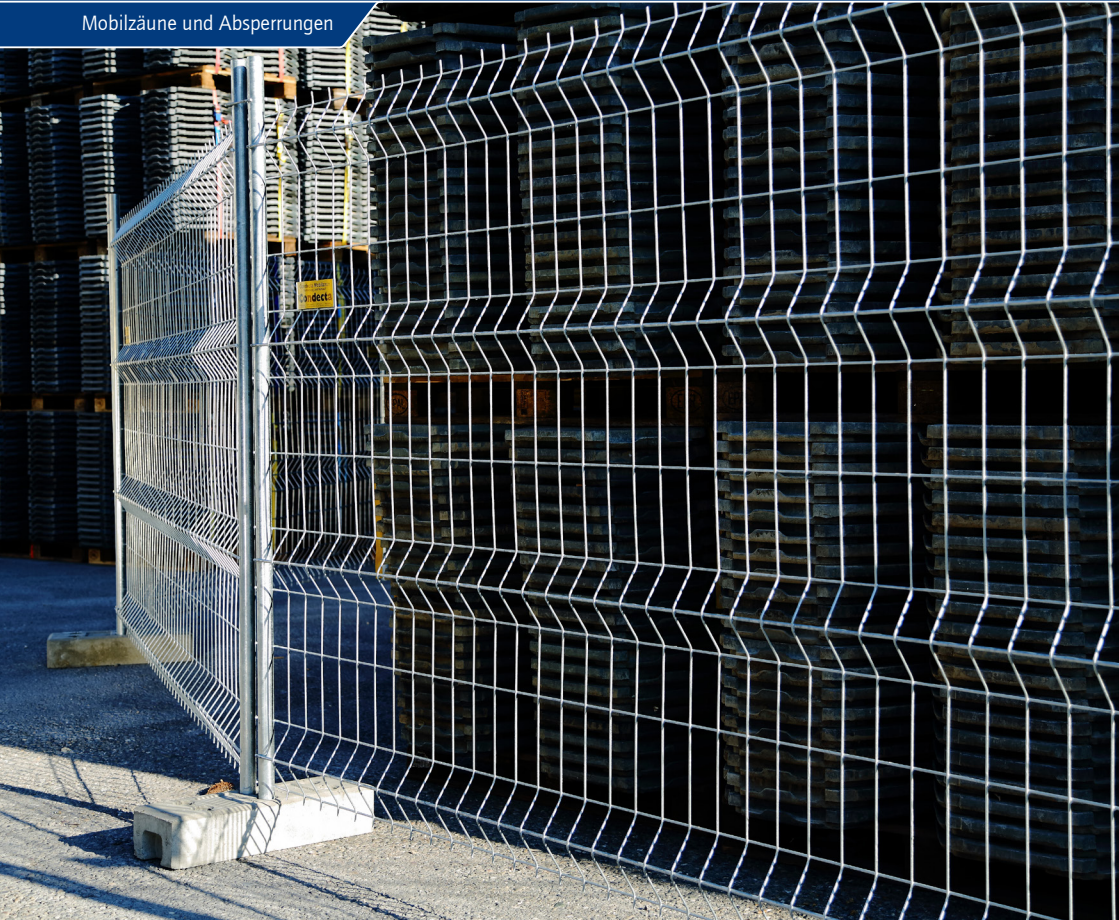

Mobilzäune und Absperungen

Mobilzäune für Baustellen und Veranstaltungen.
Sicher, stabil und schnell montiert.

Typ Standard

Der Standard-Mobilzaun mit langer Lebensdauer.
Ideal zum Absichern von Baustellen und Veranstaltungen.

Typ Flach

Der flexibel einsetzbare Mobilzaun mit vielen Aufbauvarianten.
Für temporäre und dauerhafte Einzäunungen.

Nur Kauf

Eigenschaften

Zaunhöhe	200 cm
Pfostenabstand	ca. 350 cm
Pfosten-ø	42 mm
Maschenweite	80 x 200 mm
Draht-ø horizontal	4.0 mm
Draht-ø vertikal	4.0 mm
Oberfläche	feuerverzinkt
Gewicht pro Element	ca. 24 kg

Typ Flach Eco

Der Flexible in leichterer Bauweise mit grösserer Maschenweite.
Perfekt für temporäre Bauabschränkungen.

Nur Kauf

Eigenschaften

Zaunhöhe	200 cm
Pfostenabstand	ca. 350 cm
Pfosten-ø	42.4 mm
Maschenweite	100 x 300 mm
Draht-ø horizontal	4.0 mm
Draht-ø vertikal	3.5 mm
Oberfläche	feuerverzinkt
Gewicht pro Element	ca. 19 kg

Typ Maxi

Der extra hohe und extra sichere Mobilzaun.
Maximaler Schutz für noch mehr Sicherheit.

Nur Kauf

Eigenschaften

Zaunhöhe	245 cm
Pfostenabstand	ca. 350 cm
Pfosten-ø	42 mm
Maschenweite	50 x 300 mm
Draht-ø horizontal	4.0 mm
Draht-ø vertikal	4.0 mm
Oberfläche	feuerverzinkt
Gewicht pro Element	ca. 32 kg