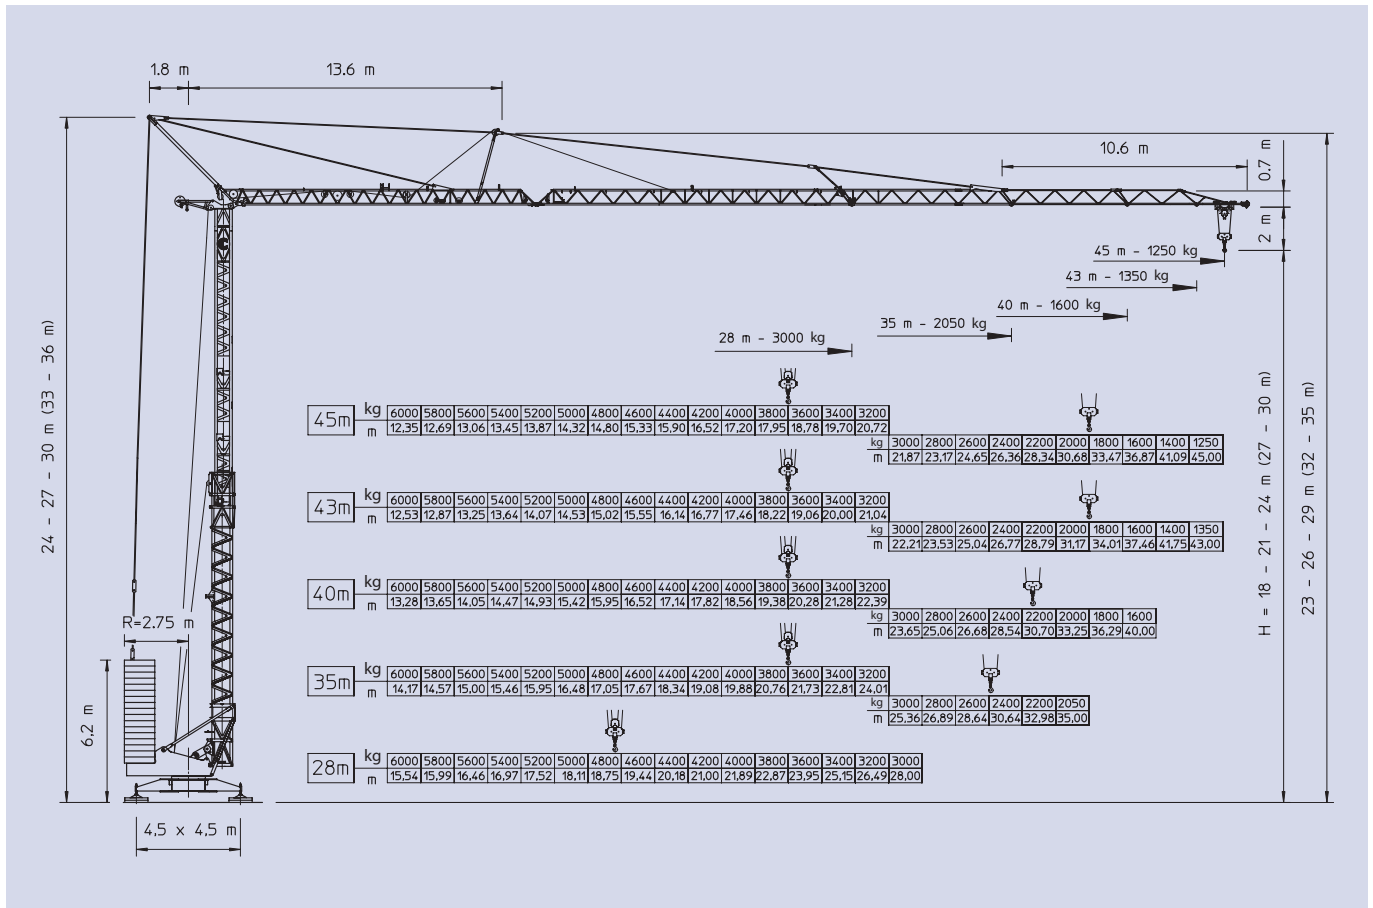

Schnelleinsatzkran

Self-erecting crane / Grue à montage rapide /
Gru a montaggio rapido

EURO 4513

EURO 4513

Tragkraft / Load / Charges / Portata							
Ausladung / Jib / Flèche / Sbraccio	kg	6000	3000	2050	1600	1350	1250
△△	28,0 m	m	15,54	28,0			
△△△	35,0 m	m	14,17	25,36	35,0		
△△△△	40,0 m	m	13,28	23,65		40,0	
△△△△△	43,0 m	m	12,53	22,21			43,0
△△△△△△	45,0 m	m	12,35	21,87			45,0
 FU-Steuerung/Inverter		70 m/min	400 kg				
		50 m/min	1600 kg				
		37 m/min	1900 kg				
		5-25 m/min	3000 kg				
		35 m/min	800 kg				
 FU-Steuerung/Inverter		25 m/min	3200 kg				
		18,5 m/min	3800 kg				
		2,5-12,5 m/min	6000 kg				
 FU-Steuerung/Inverter		15-30-60 m/min					
		0,2-0,5-0,8 1/min					

Hakenhöhe height under hook hauteur s/crochet altezza al gancio	18/21/24 m 27/30 m
Abstützung base dimension ecartement de voie scartamento	4,5 x 4,5 m
Drehradius slewing radius rayon de giration arrière raggio di rotazione	2,75 m
Konstruktionsgewicht dead weight poids de la grue peso della gru	19,7 t
Gegenballast counter weight contre poids zavorra contrappeso	H 18-27 m: 32,81 t H 30 m: 34,74 t
Eckdruck ground pressure pression d'angle pressione su stabilizzatore	max. 34 t
Gesamt - Motorenleistung total motor output puissance totale des moteurs forza motrice totale	26 kW
Kabelquerschnitt cross section of cable section du cable sezione del cavo sottogomma	4 x 16 mm ²

EURO 4513

Montageablauf / Erection procedure / Descriptif de montage / Diagramma di montaggio

 Richtlinie 2000/14 EG für den Schall-Leistungspegel Instruction EC 2000/14 on noise level Directive CE 2000/14 sur le niveau acoustique Direttive CE 2000/14 sul livello acustico