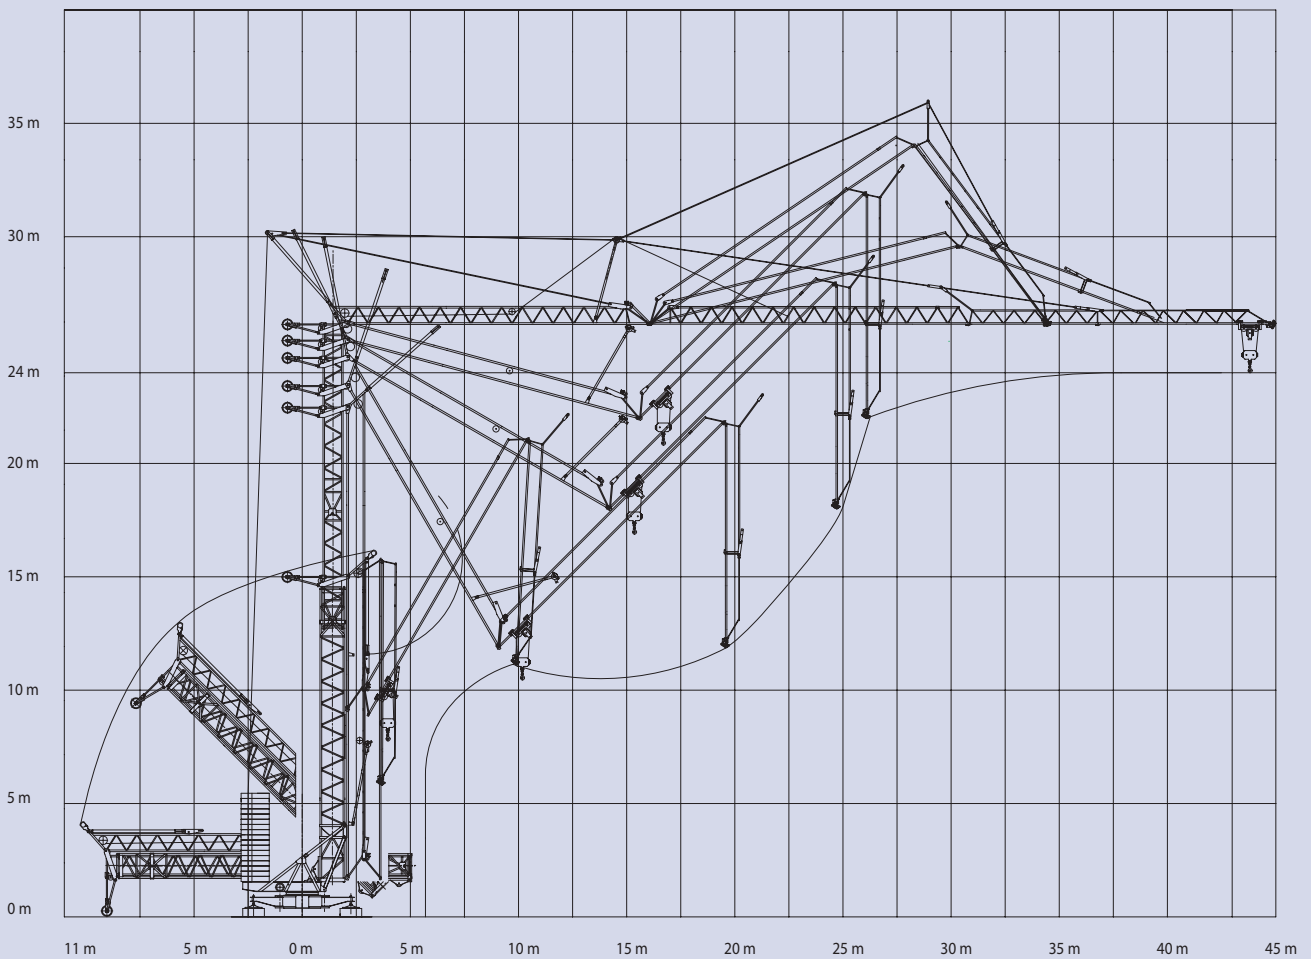

EURO 4513

Montageablauf / Erection procedure / Descriptif de montage / Diagramma di montaggio