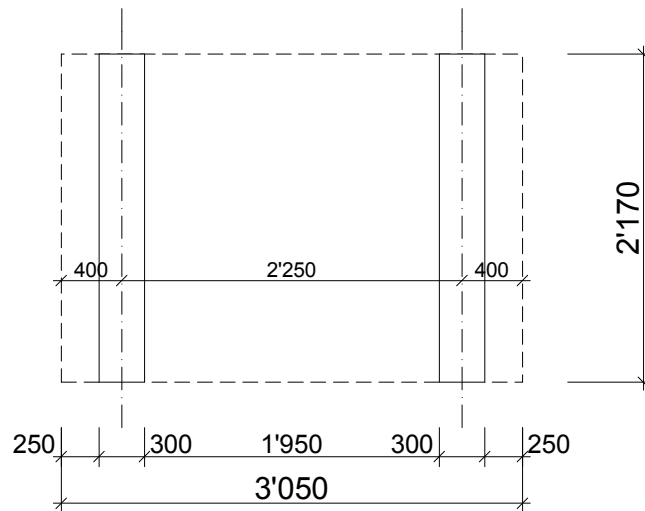

Ansicht B + C

Ansicht A

Ansicht C

Ansicht A

Abmessungen :

Aussen : 3'050 x 2'170 x 2'170 mm

Innen : 2'920 x 2'000 x 2'000 mm

Gewicht : ca. 450 kg

Türeinstieg : X = 220 mm

Technische Änderungen vorbehalten

Kunde: CONDECTA - Materialcontainer

Objekt: MC 3022/3000L

Plan: Grundriss und Ansicht

PI-Nr: MC-003-A

Mst: 1:50

Gez:cw