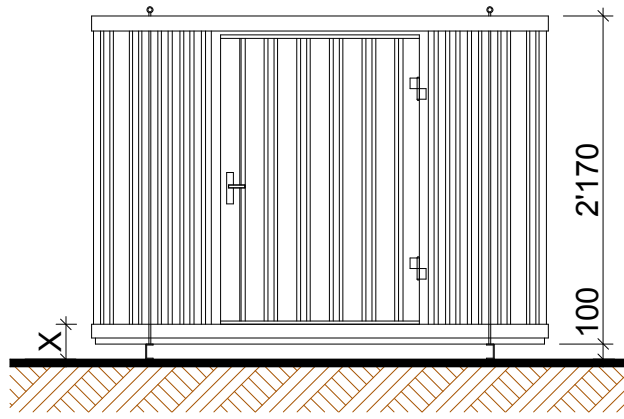

Ansicht B + C

Ansicht A

Ansicht C

Ansicht A

Abmessungen :

Aussen : 3'050 x 2'170 x 2'170 mm

Innen : 2'920 x 2'000 x 2'000 mm

Gewicht : ca. 450 kg

Türeinstieg : X = 220 mm

Technische Änderungen vorbehalten

Kunde: CONDECTA - Materialcontainer

Objekt: MC 3022/3000L

Plan: Grundriss und Ansicht

PI-Nr: MC-003-A

Mst: 1:50

Gez:cw