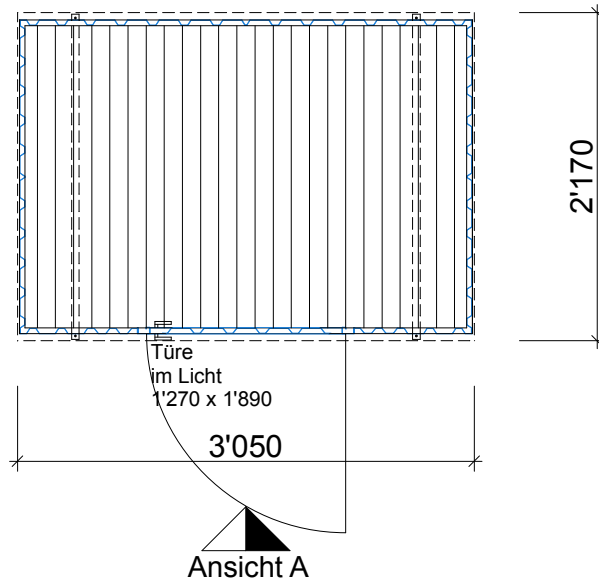

Ansicht B + C

Ansicht A

Ansicht C

Ansicht A

Abmessungen :

Aussen : 3'050 x 2'170 x 2'170 mm

Innen : 2'920 x 2'000 x 2'000 mm

Gewicht : ca. 450 kg

Türeinstieg : X = 220 mm

Technische Änderungen vorbehalten

Kunde: CONDECTA - Materialcontainer

Objekt: MC 3022/3000L

Plan: Grundriss und Ansicht

PI-Nr: MC-003-A

Mst: 1:50

Gez:cw