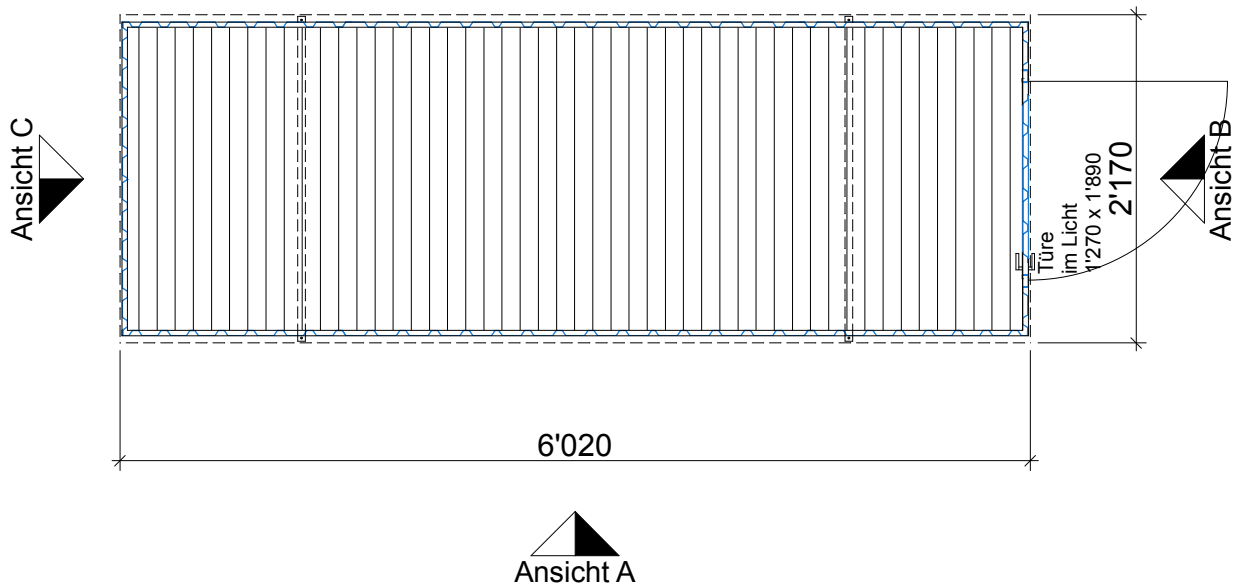

Ansicht A

Ansicht C

Ansicht B

Abmessungen :

Aussen : 6'020 x 2'170 x 2'160 mm

Innen : 5'920 x 2'000 x 2'000 mm

Gewicht : ca. 900 kg

Türeinstieg : X = 220 mm

Technische Änderungen vorbehalten

Kunde: CONDECTA - Materialcontainer

Objekt: MC 6022 / 3000

Plan: Grundriss und Ansichten

PI-Nr: MC-010-A

Mst: 1:50

Gez:cw

Datum: 06.09.11