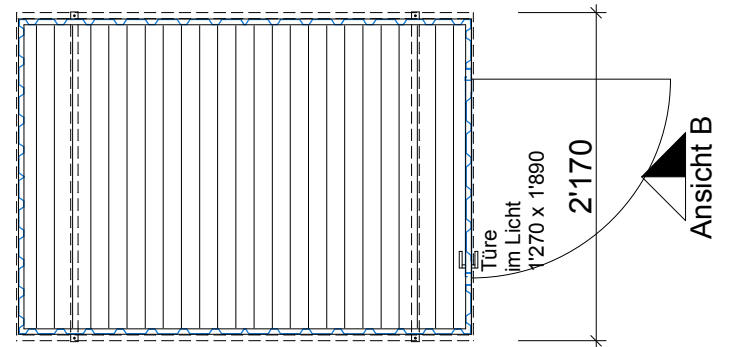

Ansicht B + C

Ansicht A

Ansicht C

Ansicht A

Abmessungen :

Aussen : 3'050 x 2'170 x 2'170 mm

Innen : 2'920 x 2'000 x 2'000 mm

Gewicht : ca. 450 kg

Türeinstieg : X = 220 mm

Technische Änderungen vorbehalten

Kunde: CONDECTA - Materialcontainer

Objekt: MC 3022/3000

Plan: Grundriss und Ansicht

PI-Nr: MC-006-A

Mst: 1:50

Gez:cw