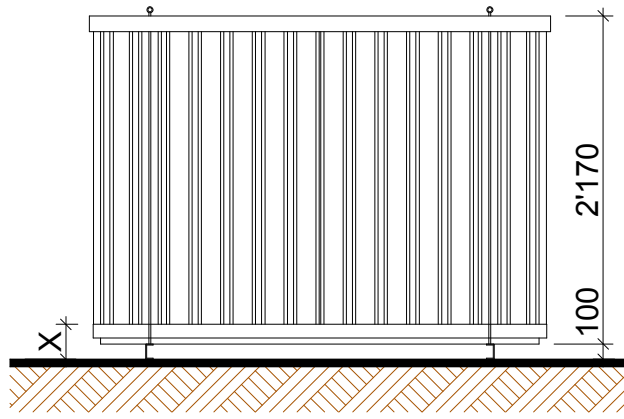

Ansicht B + C

Ansicht A

Ansicht C

Ansicht A

Abmessungen :

Aussen : 3'050 x 2'170 x 2'170 mm

Innen : 2'920 x 2'000 x 2'000 mm

Gewicht : ca. 450 kg

Türeinstieg : X = 220 mm

Technische Änderungen vorbehalten

Kunde: CONDECTA - Materialcontainer

Objekt: MC 3022/3000

Plan: Grundriss und Ansicht

PI-Nr: MC-006-A

Mst: 1:50

Gez:cw