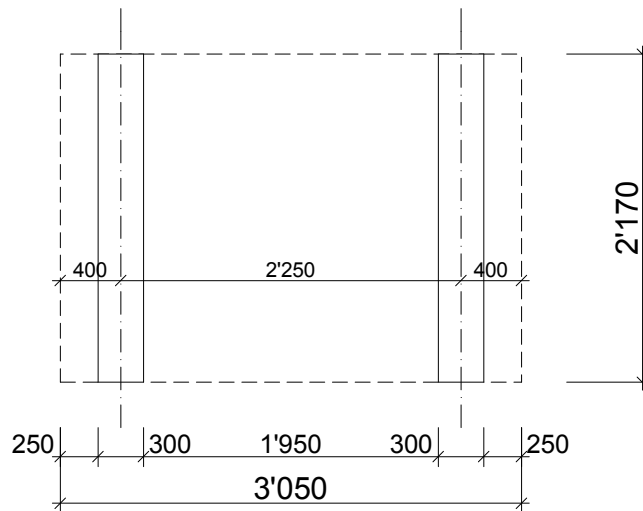

Ansicht B + C

Ansicht A

Ansicht C

Ansicht A

Abmessungen :

Aussen : 3'050 x 2'170 x 2'170 mm

Innen : 2'920 x 2'000 x 2'000 mm

Gewicht : ca. 450 kg

Türeinstieg : X = 220 mm

Technische Änderungen vorbehalten

Kunde: CONDECTA - Materialcontainer

Objekt: MC 3022/3000

Plan: Grundriss und Ansicht

PI-Nr: MC-006-A

Mst: 1:50

Gez:cw